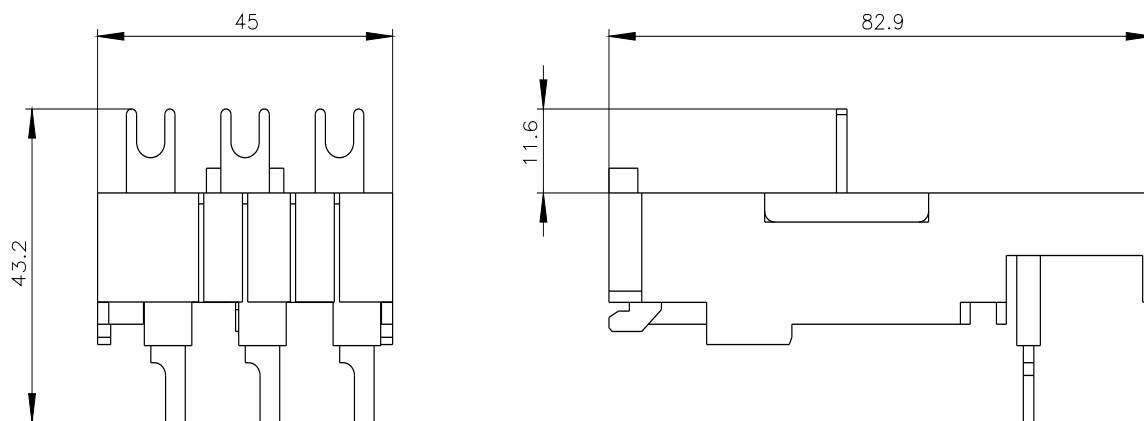

Bloque de conexión para borne de tornillo eléctrico y mecánico para 3RV2.1/3RV2.2 y 3RT2.2 Mando por DC o arrancador suave 3RW3 o contactor estático 3RF34

nombre comercial del producto	SIRIUS			
categoría de producto	Módulos de cableado, conectores y kits			
designación del producto	bloque de conexión			
tipo de producto	tensión de accionamiento del contactor: DC			
<b>Datos técnicos generales</b>				
tamaño constructivo del interruptor automático	S00, S0			
tamaño del contactor	S0			
Directiva RoHS (fecha)	10/01/2009			
Peso	0,055 kg			
número de polos	3			
<b>Instalación/ fijación/ dimensiones</b>				
tipo de fijación	fijación por tornillo			
<b>Homologaciones Certificados</b>				
General Product Approval				Test Certificates
<a href="#">Confirmation</a>				
				<a href="#">Special Test Certificate</a>
<b>Test Certificates</b>				
Marine / Shipping				
<a href="#">Type Test Certificates/Test Report</a>				
				
<b>Marine / Shipping</b>				
other		Railway	Environment	
		<a href="#">Confirmation</a>	<a href="#">Special Test Certificate</a>	<a href="#">Environmental Confirmations</a>

Generador CAx online

<http://support.automation.siemens.com/WW/CAXorder/default.aspx?lang=en&mlfb=3RA2921-1BA00>

Service&Support (Manuales, certificados, características, FAQ,...)

<https://support.industry.siemens.com/cs/ww/es/ps/3RA2921-1BA00>

Base de datos de imágenes (fotos de producto, dibujos acotados 2D, modelos 3D, esquemas de conexiones, macros EPLAN, ...)

[http://www.automation.siemens.com/bilddb/cax\\_de.aspx?mlfb=3RA2921-1BA00&lang=en](http://www.automation.siemens.com/bilddb/cax_de.aspx?mlfb=3RA2921-1BA00&lang=en)