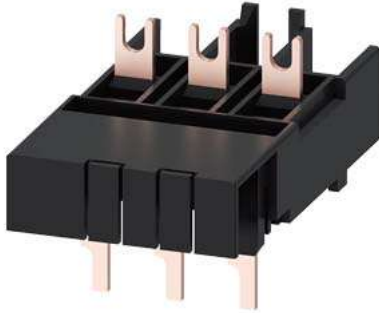

Bloque de conexión para borne de tornillo eléctrico y mecánico para 3RV2.1/3RV2.2 y 3RT2.2 Mando por DC o arrancador suave 3RW3 o contactor estático 3RF34

nombre comercial del producto	SIRIUS			
categoría de producto	Módulos de cableado, conectores y kits			
designación del producto	bloque de conexión			
tipo de producto	tensión de accionamiento del contactor: DC			
<b>Datos técnicos generales</b>				
tamaño constructivo del interruptor automático	S00, S0			
tamaño del contactor	S0			
Directiva RoHS (fecha)	10/01/2009			
Peso	0,055 kg			
número de polos	3			
<b>Instalación/ fijación/ dimensiones</b>				
tipo de fijación	fijación por tornillo			
<b>Homologaciones Certificados</b>				
General Product Approval				Test Certificates
<a href="#">Confirmation</a>				
				<a href="#">Special Test Certificate</a>
<b>Test Certificates</b>				
Marine / Shipping				
<a href="#">Type Test Certificates/Test Report</a>				
				
<b>Marine / Shipping</b>				
other		Railway	Environment	
		<a href="#">Confirmation</a>	<a href="#">Special Test Certificate</a>	<a href="#">Environmental Confirmations</a>